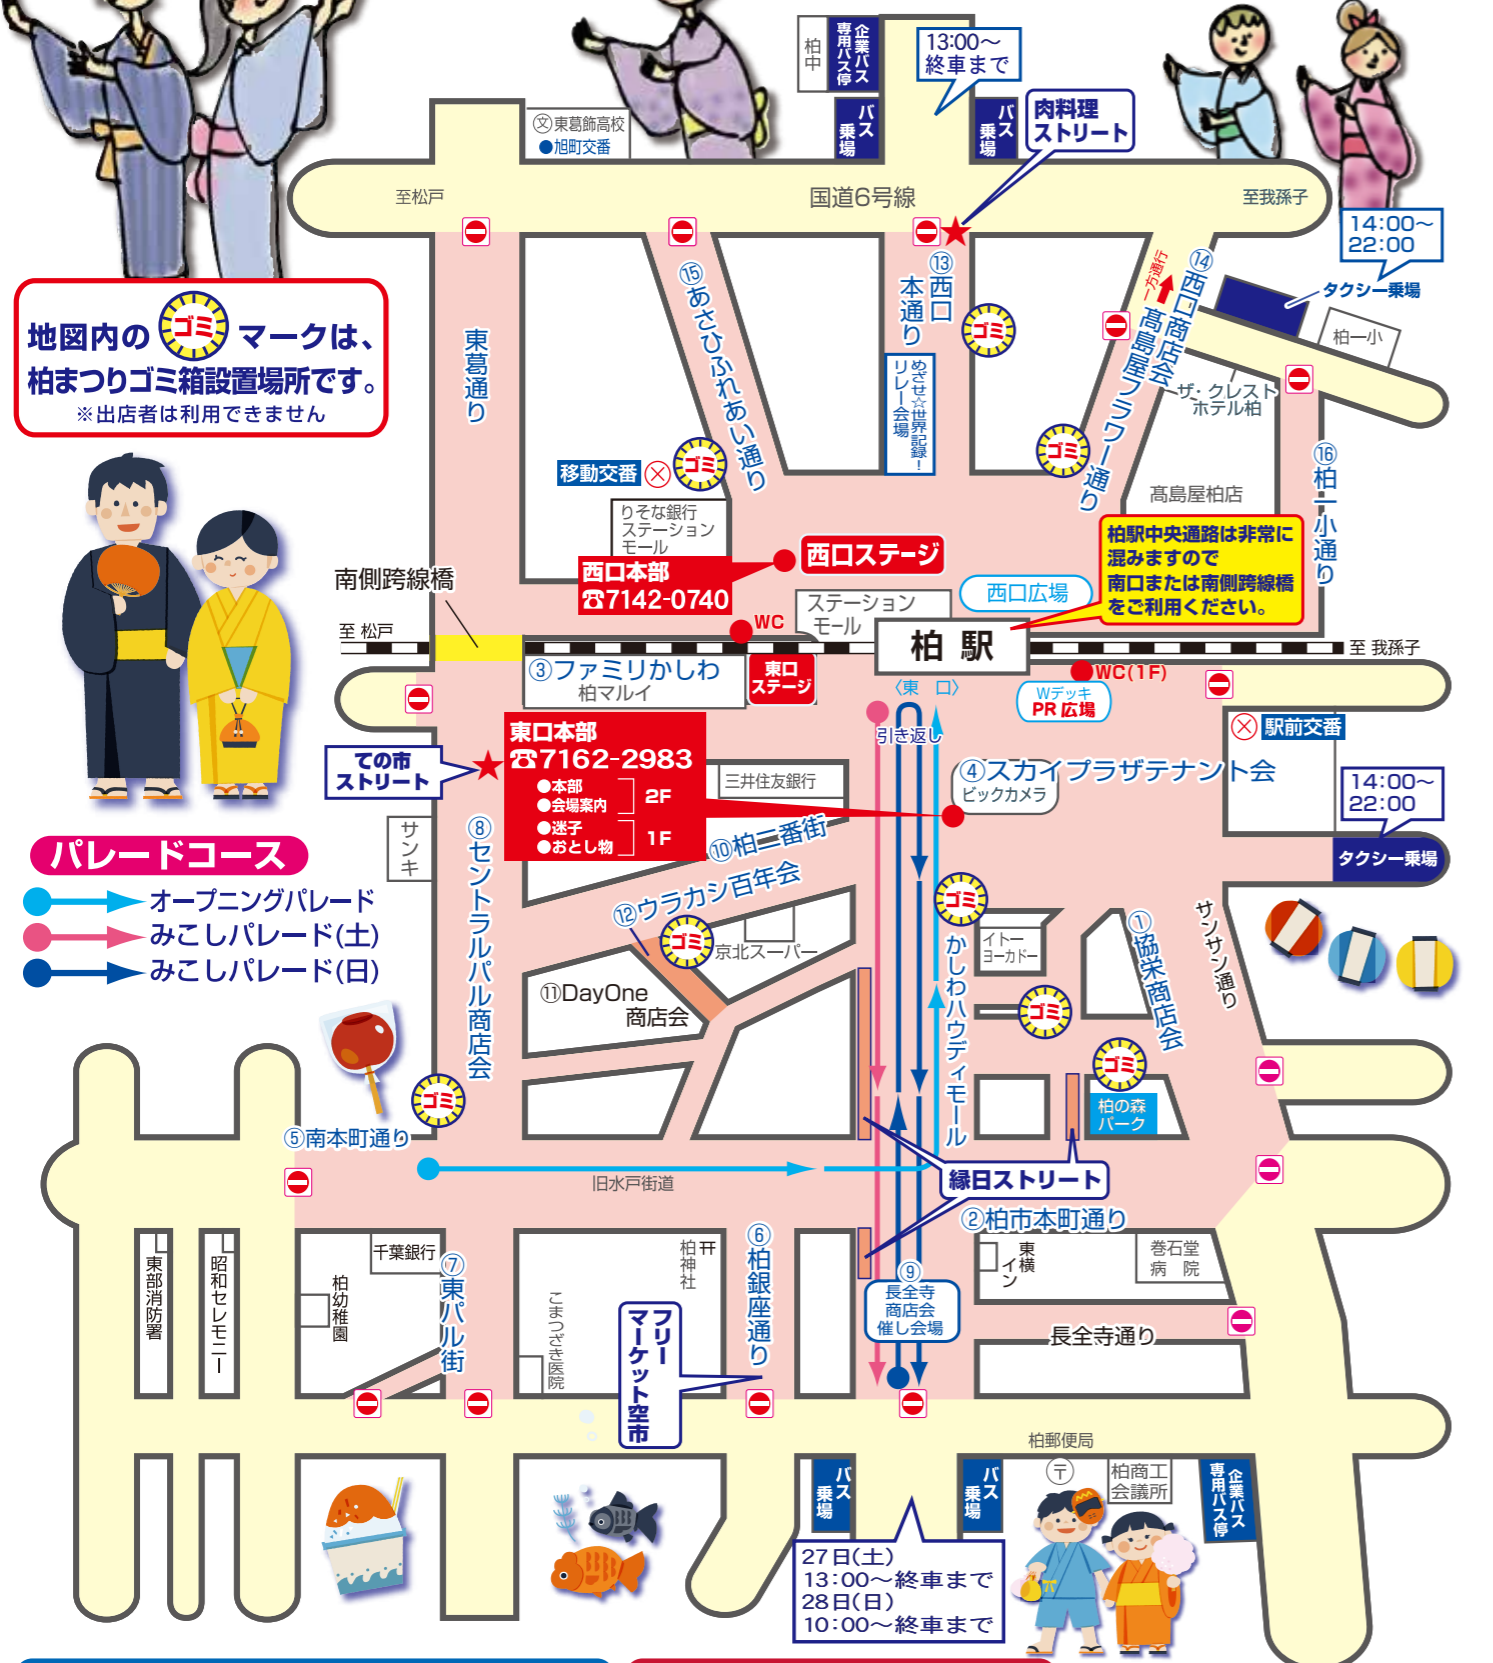

# 柏市市制70周年 心躍る 柏まつり 2024

7月27日(土)・28日(日) 15:00~21:00 荒天中止

交通規制は14:00~22:00まで 地図上のマークは車両進入禁止です

地図内のゴミマークは、柏まつりゴミ箱設置場所です。  
※出店者は利用できません

**パレードコース**

- オープニングパレード
- みこしパレード(土)
- みこしパレード(日)

※柏まつりのすべての模擬店はラストオーダー20:45です。以後新たな注文はできません。ご理解ご協力をお願いします。

※柏まつり実施エリア内でドローン等無人飛行物体は飛ばさないでください。

柏市では条例で路上喫煙が禁止されています。

### 西口

**めざせ☆世界記録!みんなてつなぐ42.195キロリレー**  
27日(土)・28日(日) 西口駅前広場  
世代を超えてバトンをつなぎ、「リレー」でマラソン世界記録「2時間35秒」に挑戦します。ひとりひとりが100メートルを走り、市民ランナー422人でフルマラソン42.195キロメートルを走りぬきます。(※要事前申し込み)

**シン☆柏おどり**  
27日(土)・28日(日) 20:00~  
西口ステージ・西口駅前広場  
柏おどりの曲調をアレンジした楽曲や誰もが知っている有名な曲などに合わせて、昔ながらの柏おどりの振り付けで踊ります。ステージ上のおどり手を見ながら楽しく一緒に踊りましょう。

### ★ての市ストリート

27日(土)・28日(日) 15:00~21:00

場所：セントラルパル通り  
内容：クラフト品や食品の販売、手づくりワークショップができる楽しいマーケット。ストリートミュージシャンによるミニライブイベント、地元野菜を景品とした水槽コイン落としなどもあります。  
ミニライブ：27日(土)15:00~20:00のみ