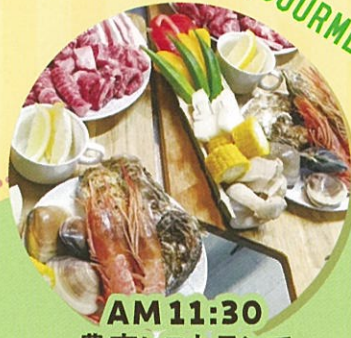

SHOPPING

ツアー例

AM 9:00
集合

AM 9:30

野菜・果物の収穫体験

AM 11:30

農家レストランで
BBQ♪

AM 13:00