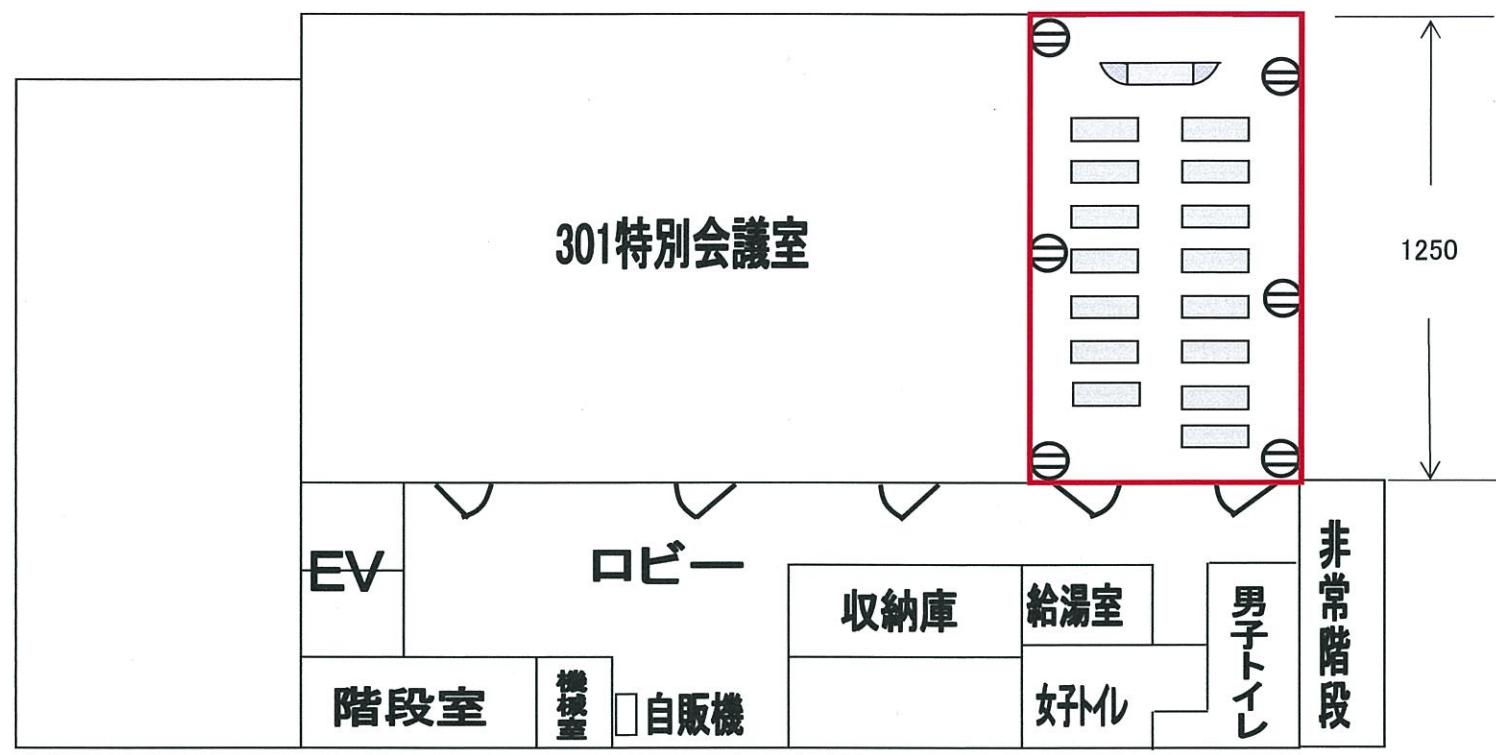

道路側

5.75m

302会議室

1250

⊖ = コンセント