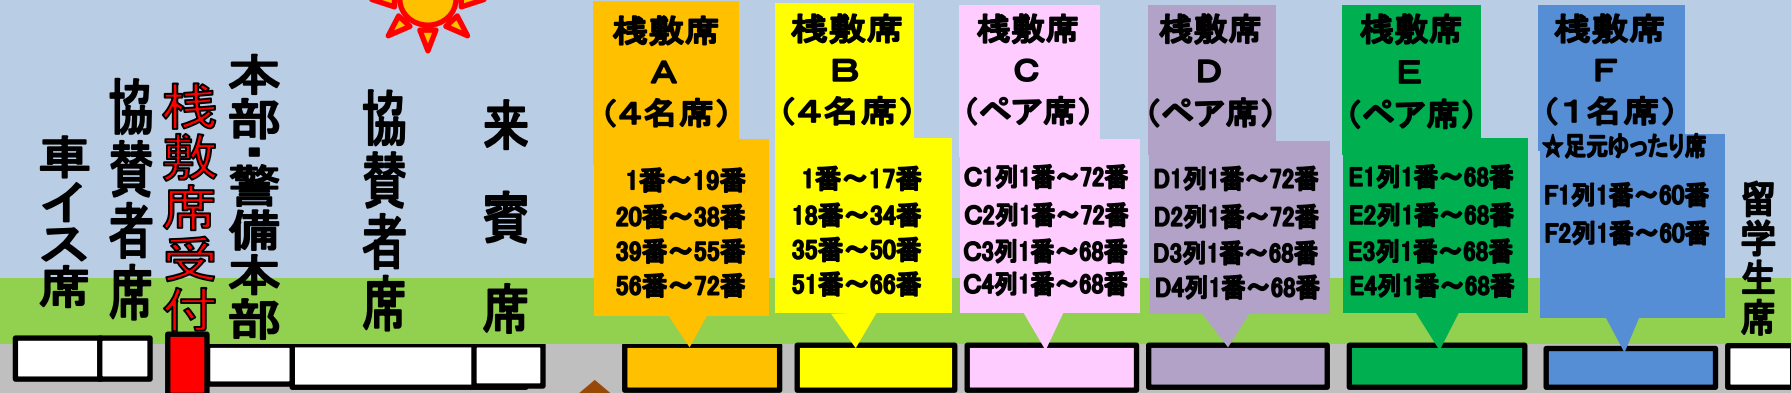

# 柏第1会場図 敷席案内図

我孫子会場  
打ち上げ場所

## 沼賀手

柏第1会場

柏第2会場  
打ち上げ場所

J:COM中継席

北千葉導水ビシターセンター