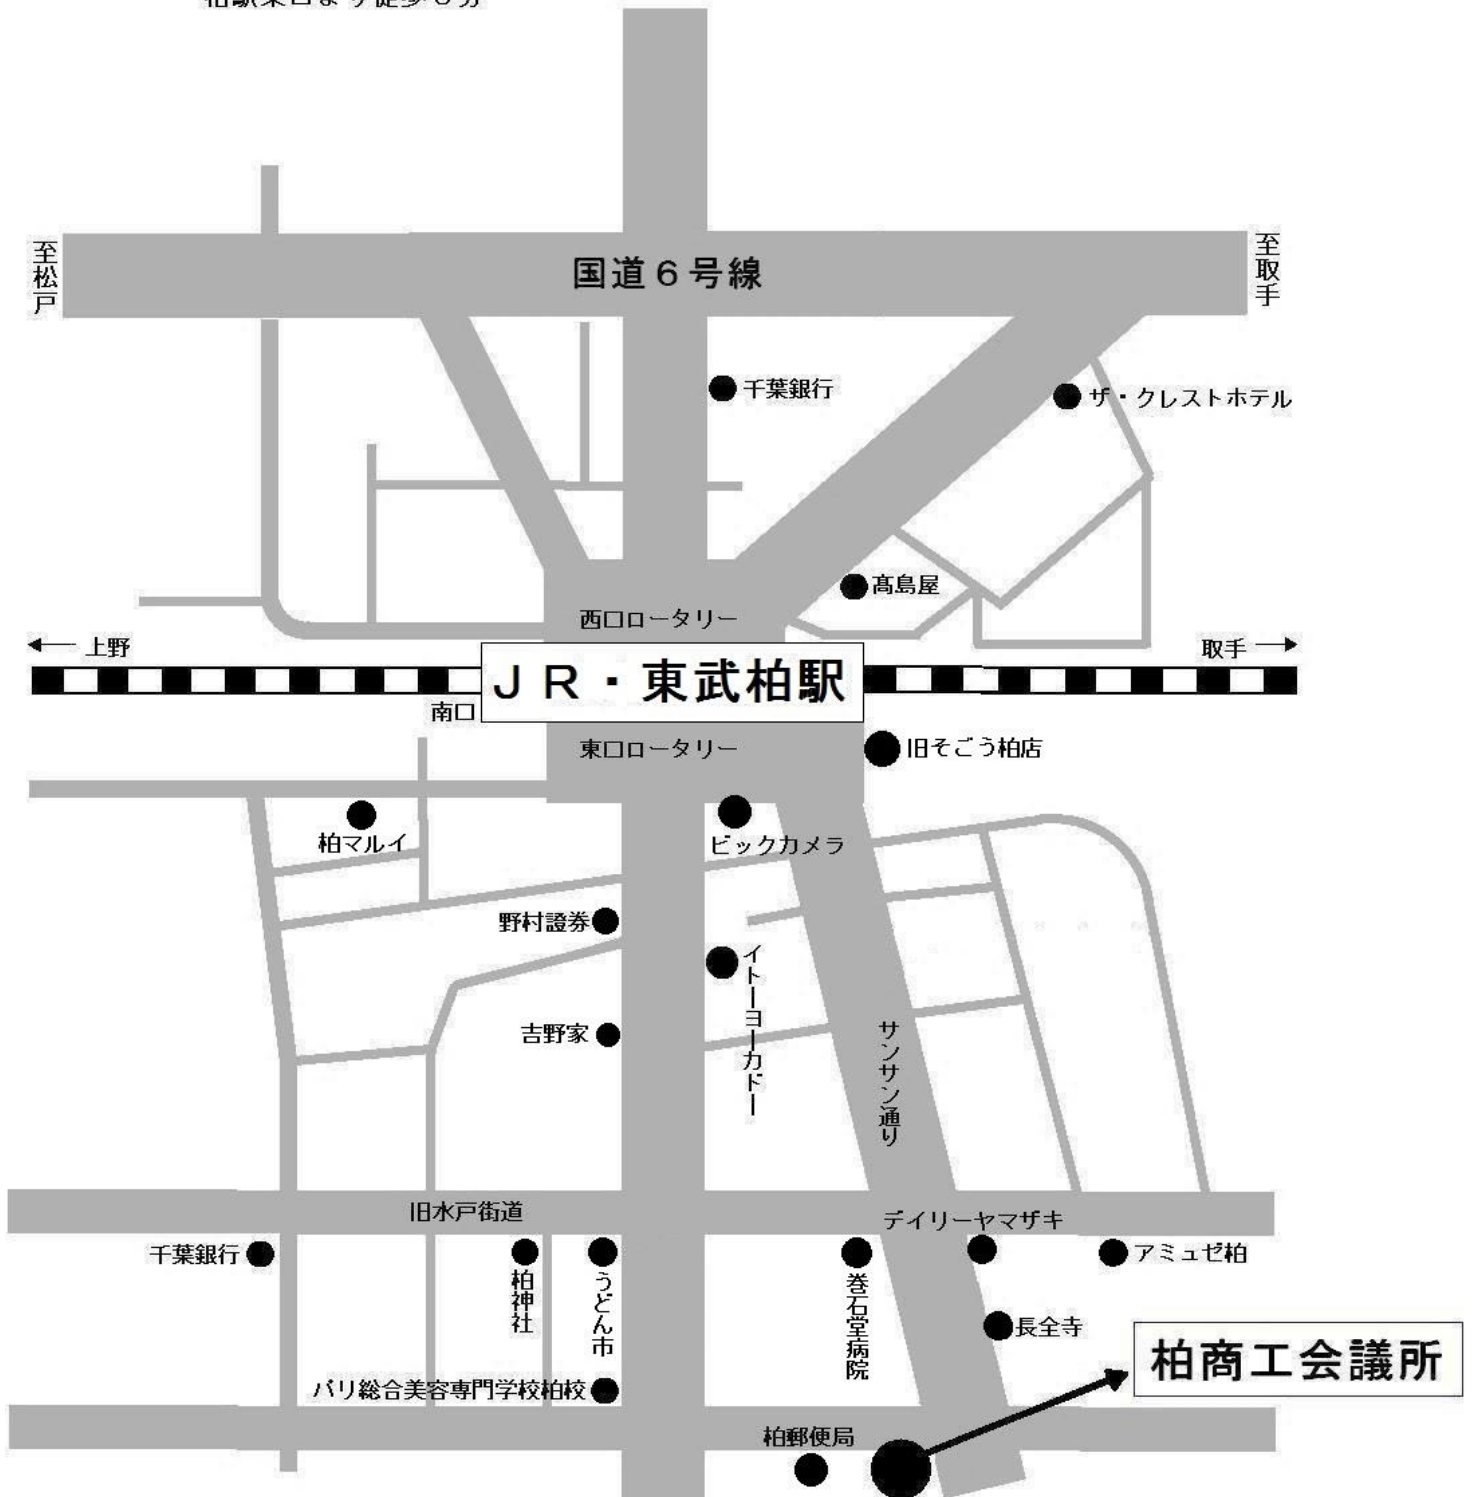

柏商工会議所案内図

柏駅東口より徒歩8分

※試験当日、柏商工会議所併設の駐車場は事故防止のため閉鎖され、ご利用になれませんのでご了承ください。